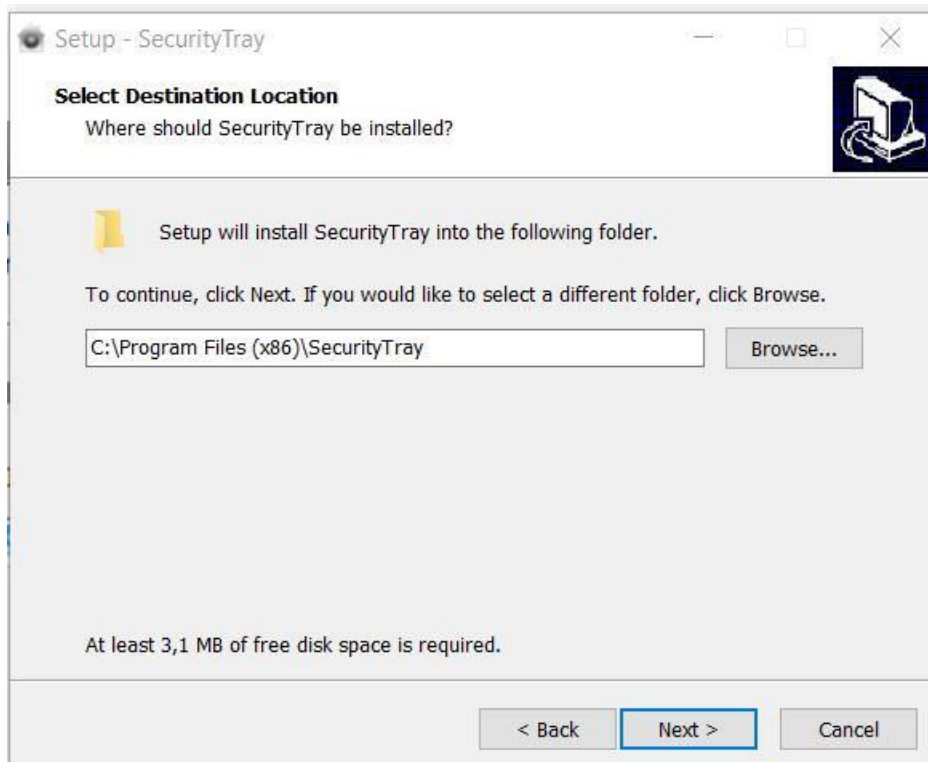

3. Kliknite na **Next**.