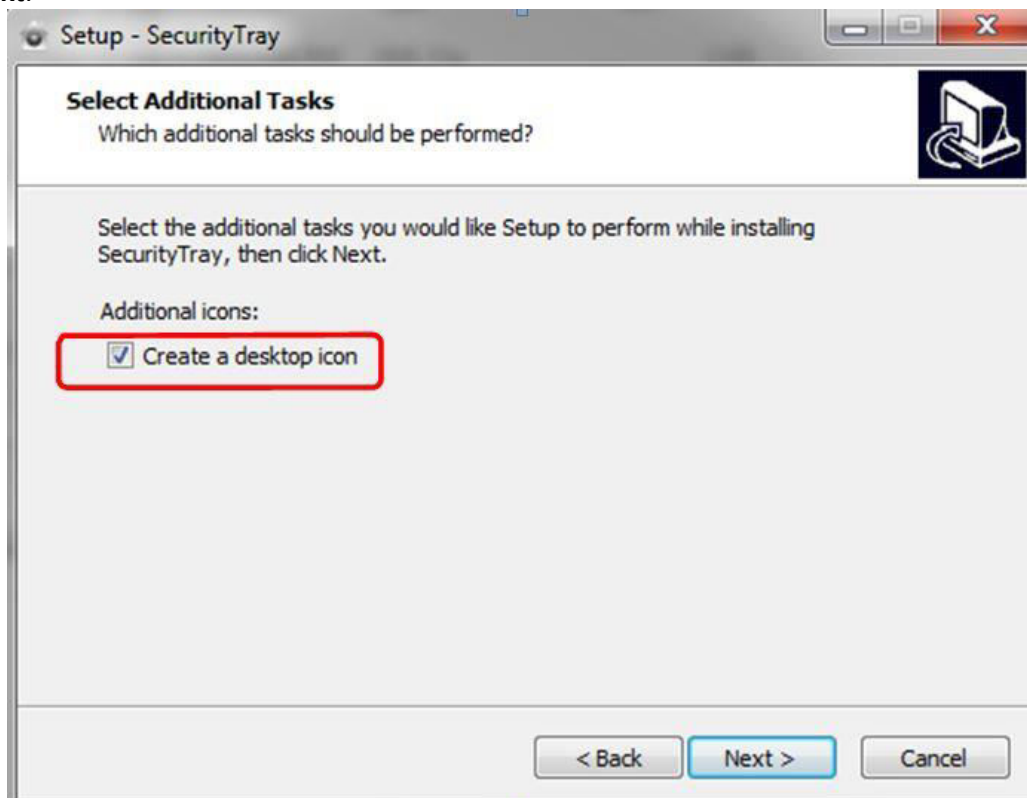

5. Kliknite **Next**.